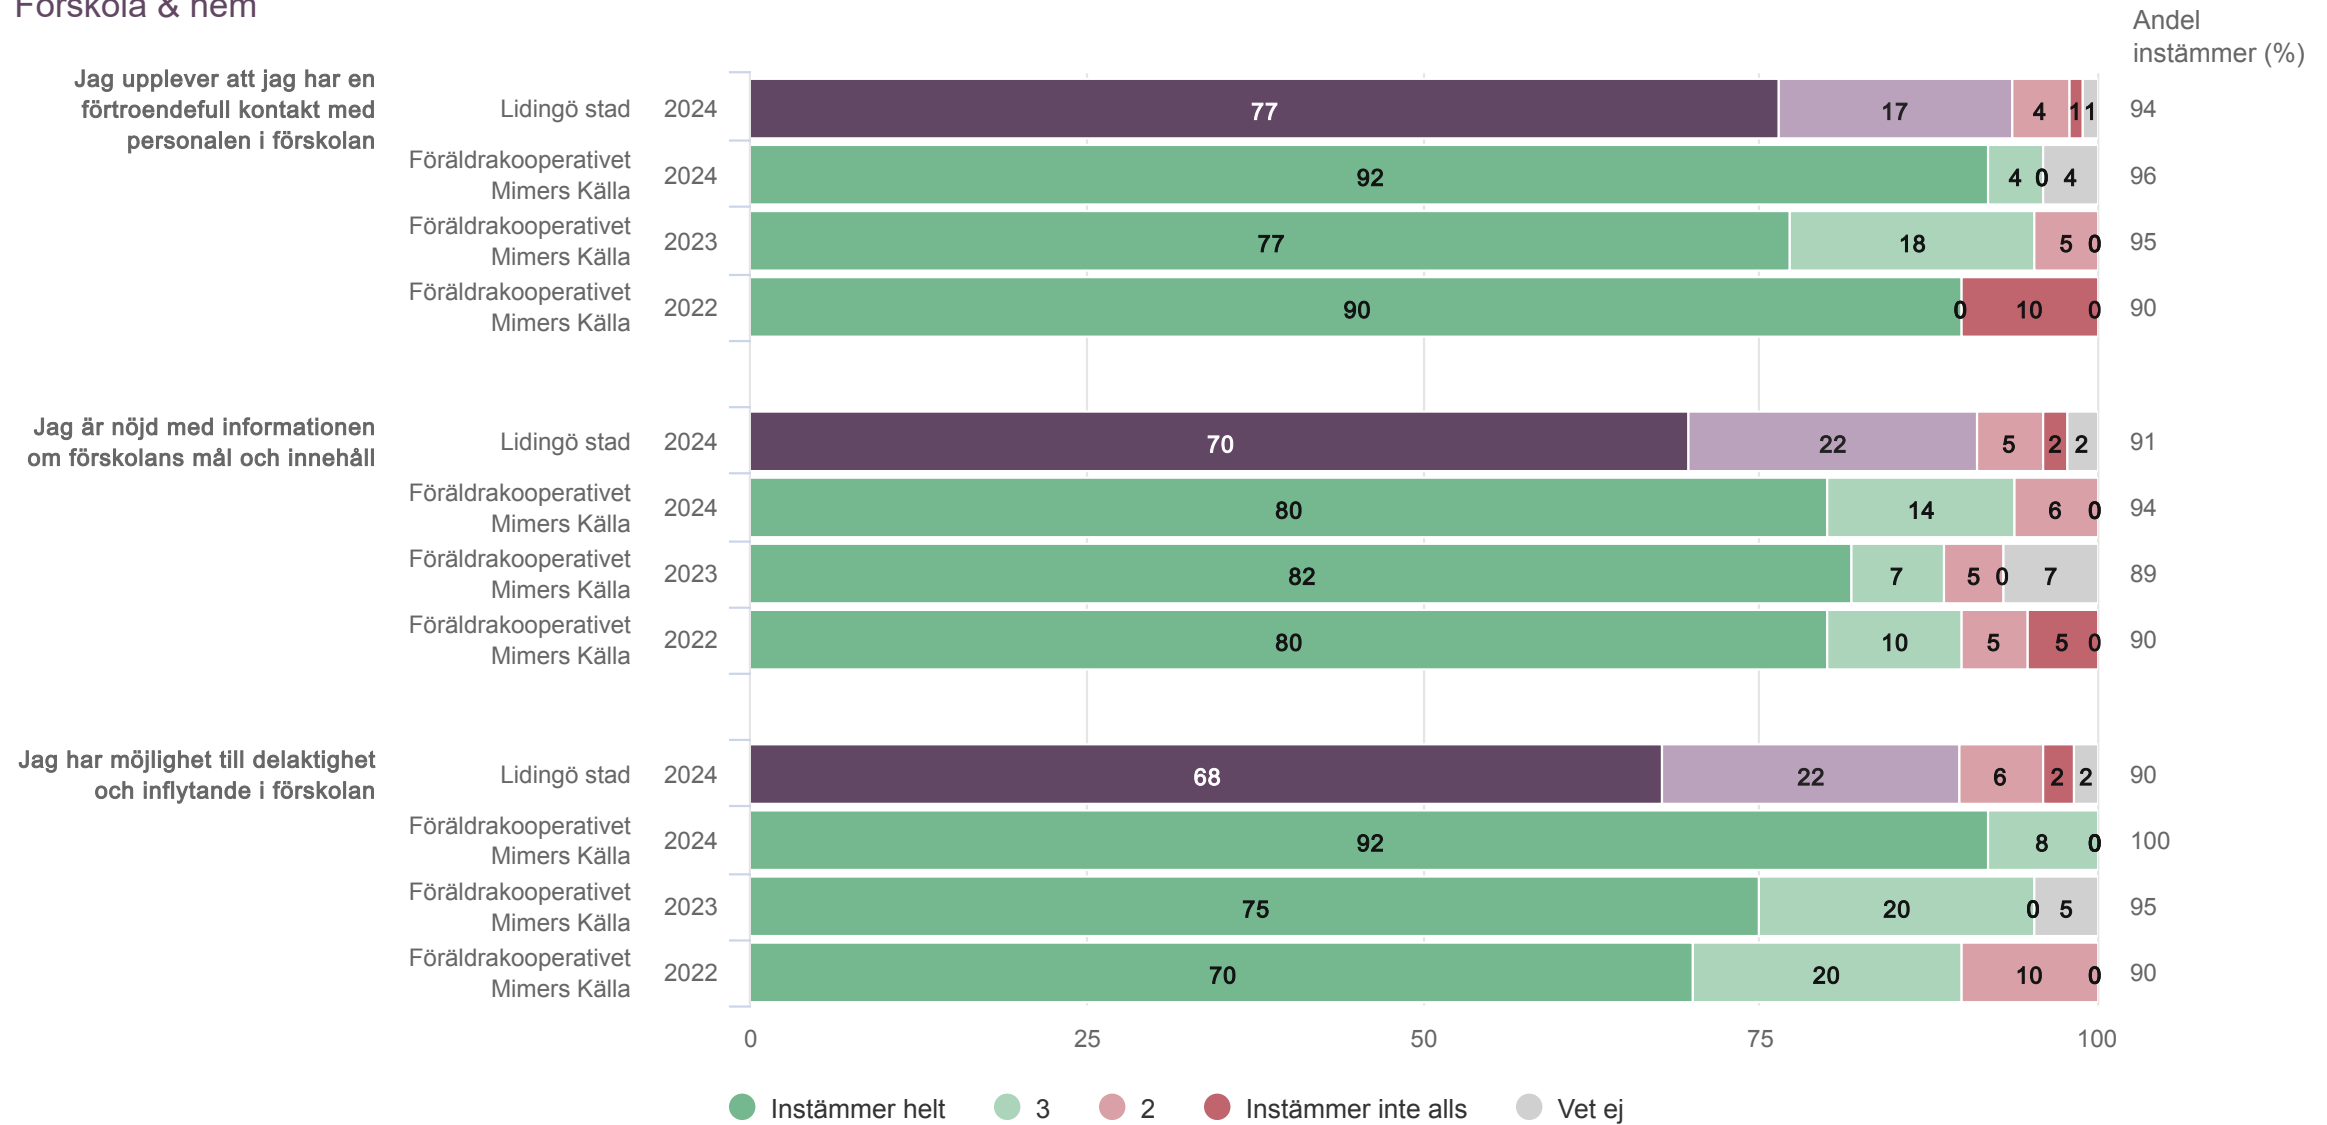

Föräldrakooperativet Mimers Källa

Föräldrar förskola (25 svar, 100%)

Förskola & hem