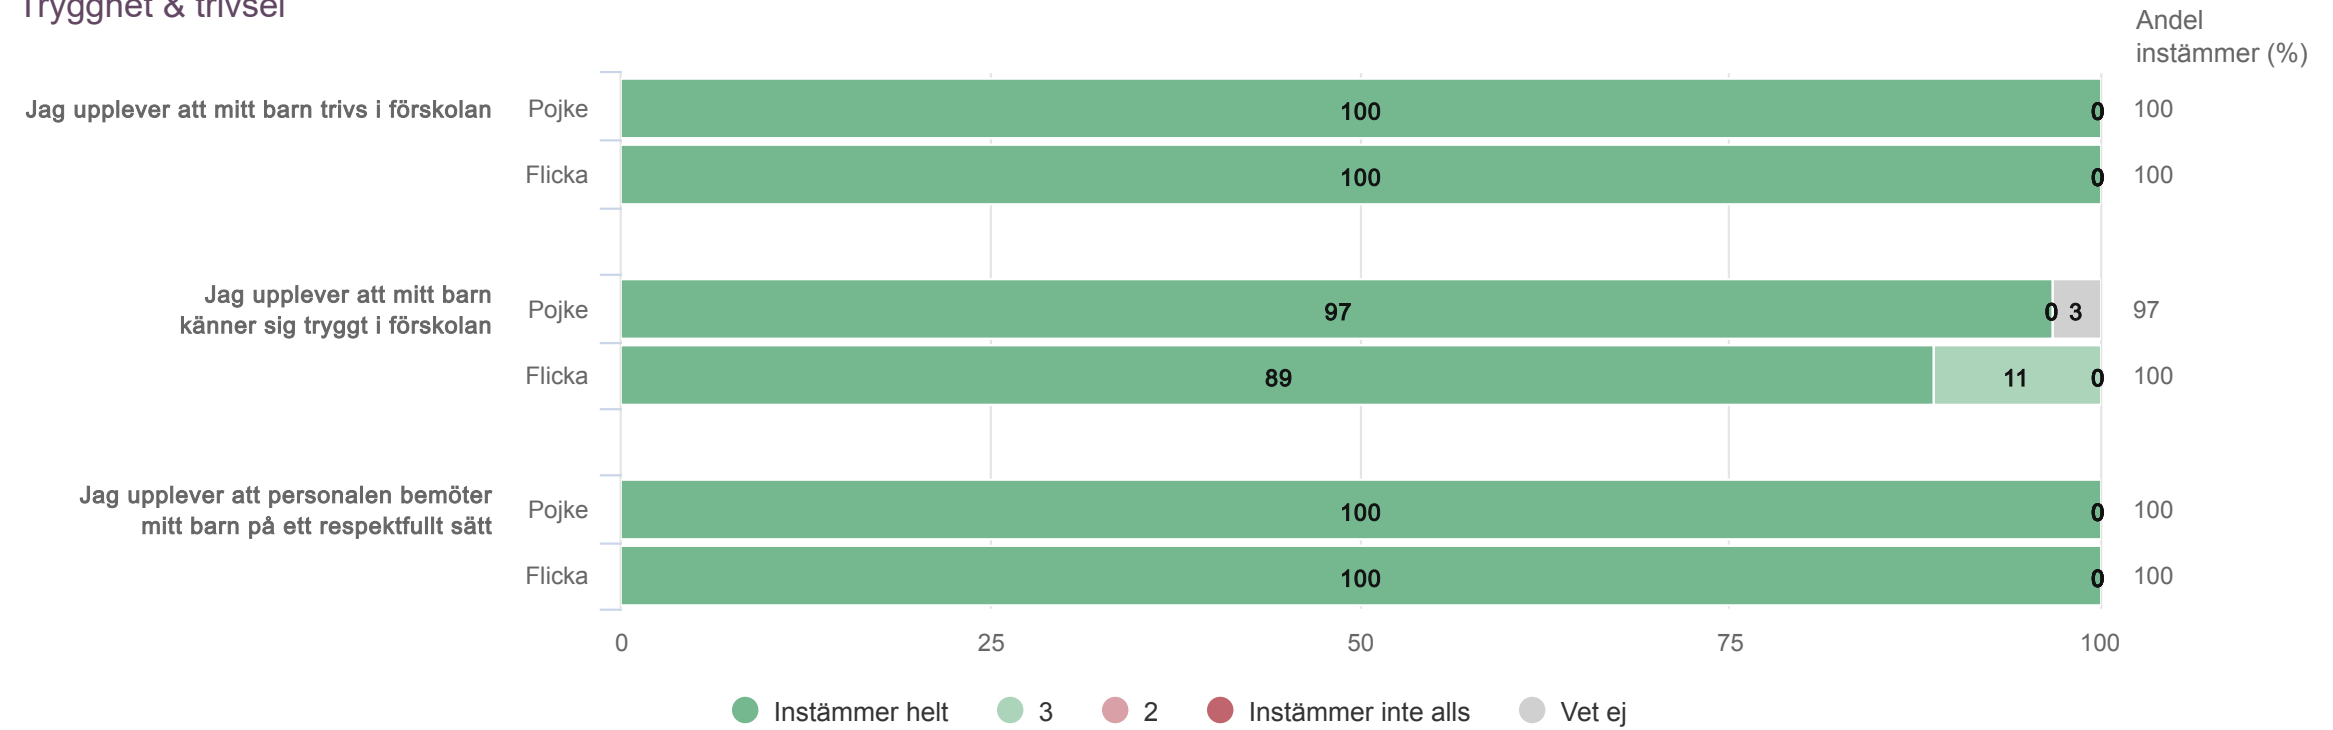

Föräldrakooperativet Mimers Källa

Föräldrar förskola
Trygghet & trivsel