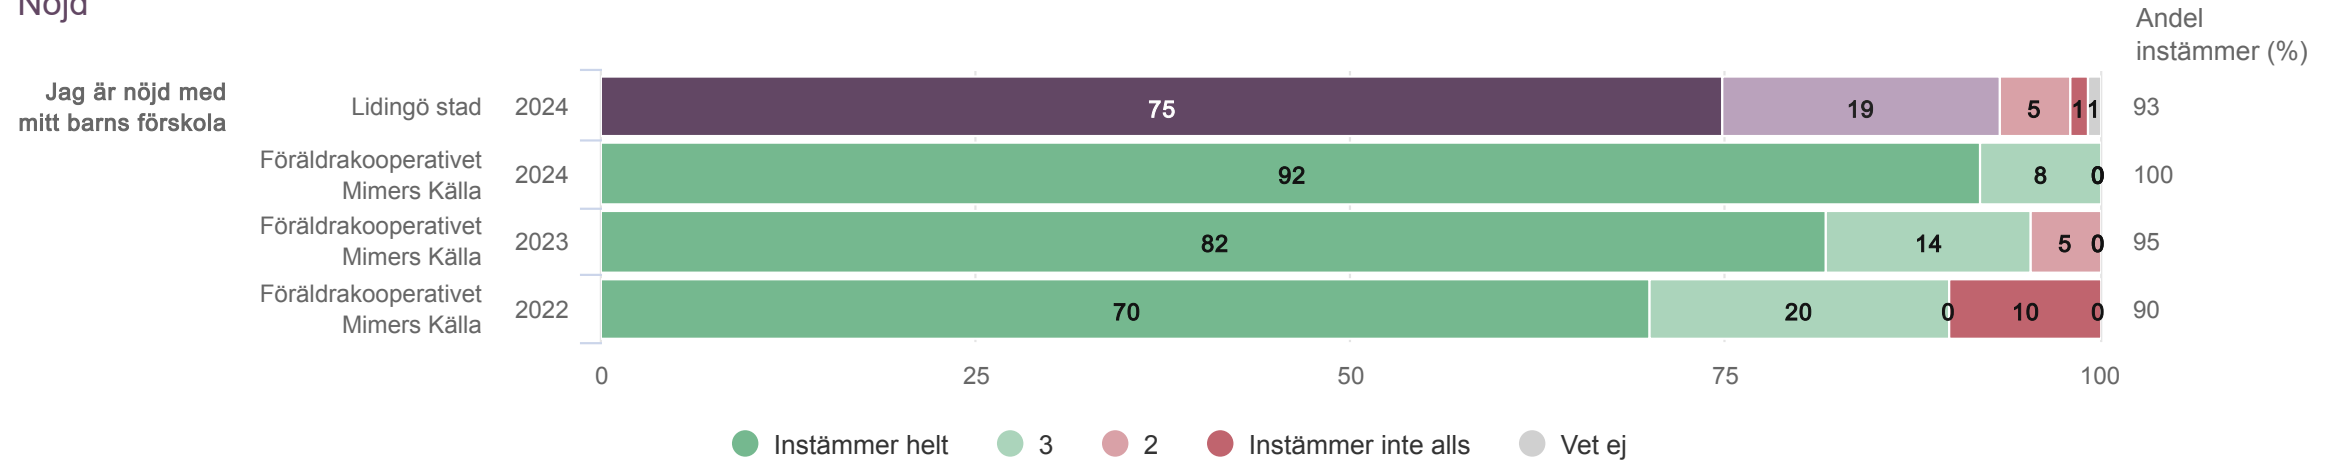

Föräldrakooperativet Mimers Källa

Föräldrar förskola (25 svar, 100%)

Nöjd