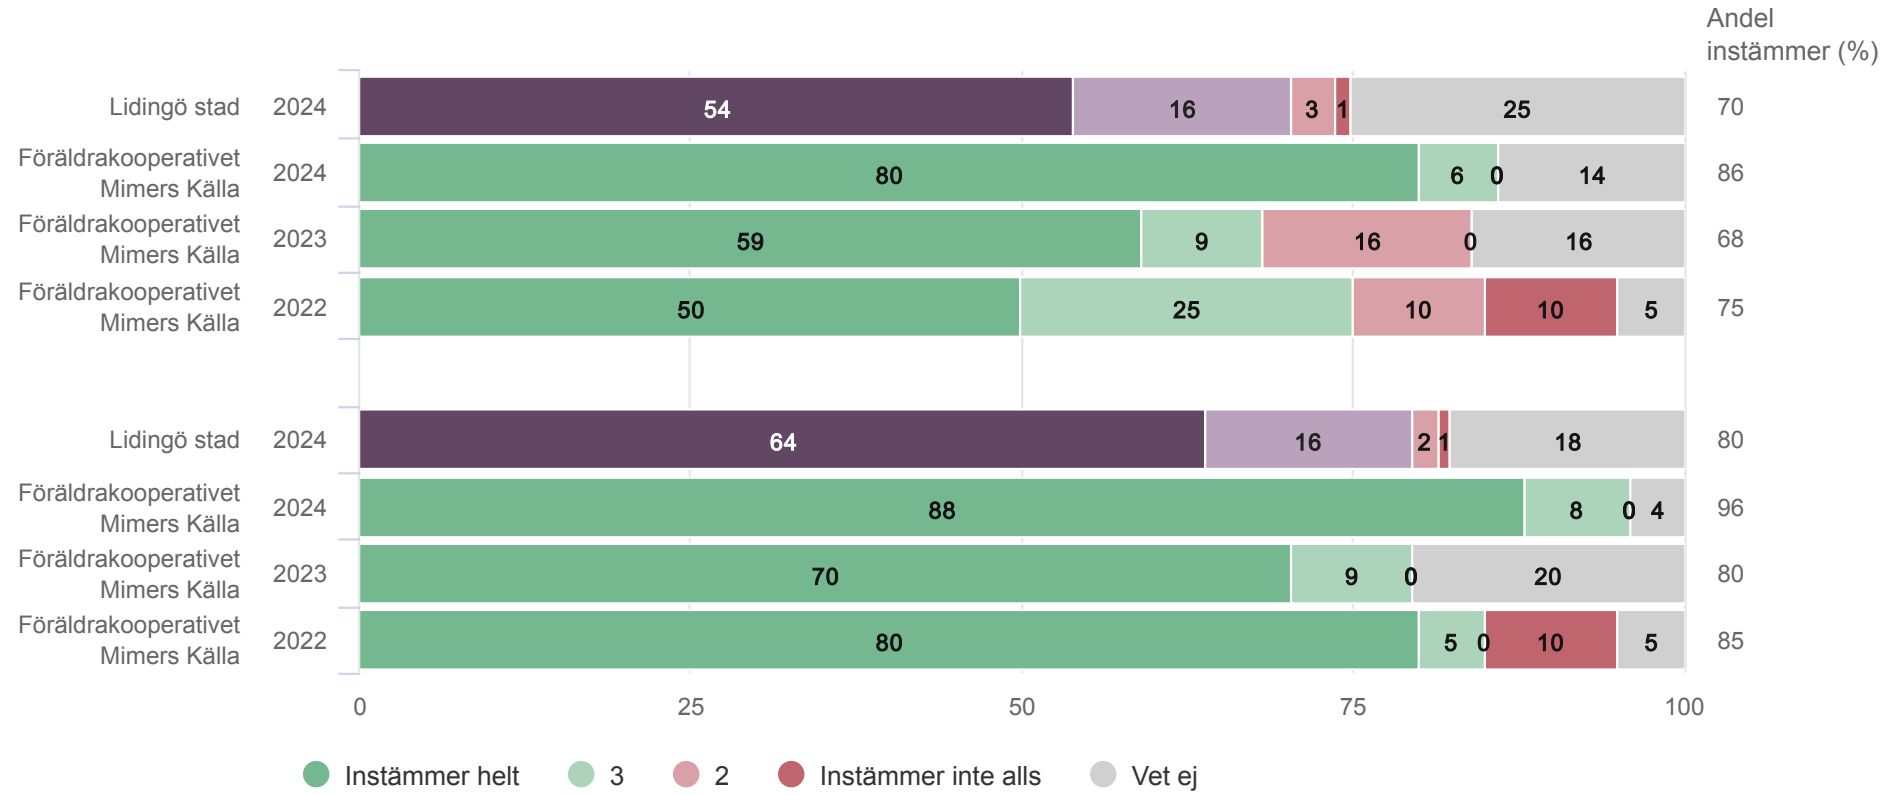

Indexvärdet per frågeområde är beräknat som andel som instämmer på samtliga frågor inom respektive område.

Svarsperiod: 15 januari – 9 februari 2024

Undersökningen har genomförts av Origo Group i samarbete med Lidingö stad.

Föräldrakooperativet Mimers Källa

Föräldrar förskola (25 svar, 100%)

Utveckling & lärande

Föräldrakooperativet Mimers Källa

Föräldrar förskola (25 svar, 100%)

Trygghet & trivsel

Föräldrakooperativet Mimers Källa

Föräldrar förskola (25 svar, 100%)

Normer & värden

Jag upplever att förskolan arbetar för att motverka könsmönster som begränsar barnens utveckling, val och lärande

Föräldrakooperativet Mimers Källa

Föräldrar förskola (25 svar, 100%)