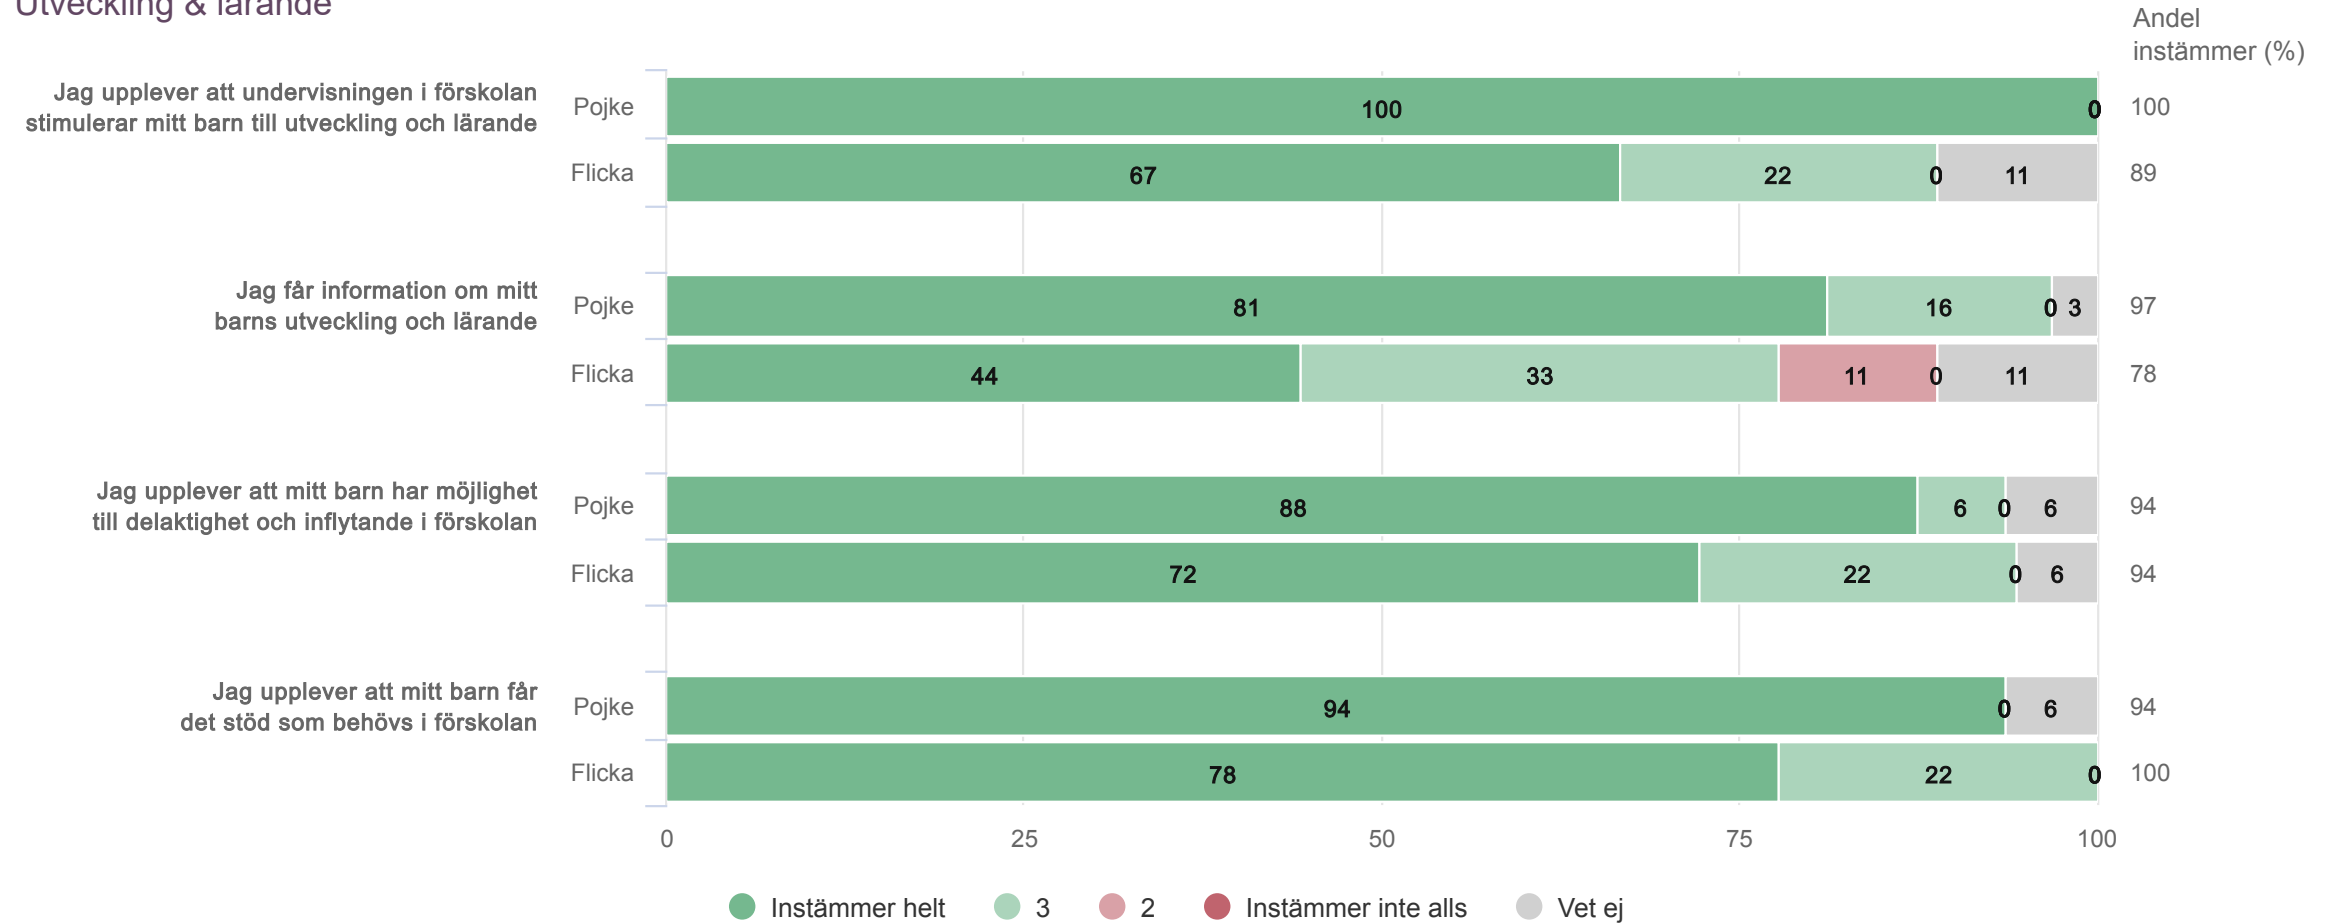

Föräldrakooperativet Mimers Källa

Föräldrar förskola (25 svar, 100%)

Föräldrakooperativet Mimers Källa

Föräldrar förskola (25 svar, 100%)

Resultat per Kön

Origo Group

Föräldrakooperativet Mimers Källa

Föräldrar förskola
Utveckling & lärande