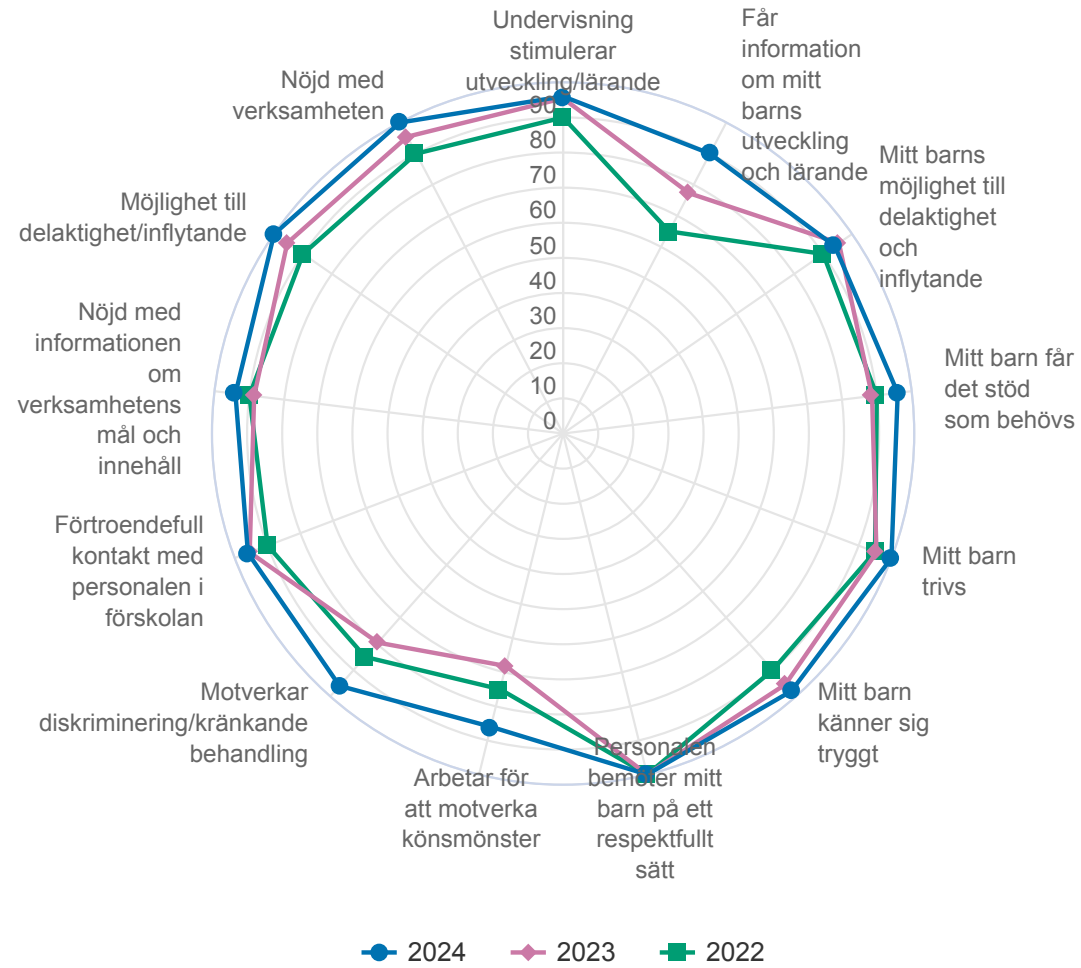

Föräldrar förskola (25 svar, 100%)

Normer & värden

Jag upplever att förskolan arbetar för att motverka könsmönster som begränsar barnens utveckling, val och lärande

Föräldrakooperativet Mimers Källa

Föräldrar förskola (25 svar, 100%)

Förskola & hem

Föräldrakooperativet Mimers Källa

Föräldrar förskola (25 svar, 100%)

Nöjd

Föräldrakooperativet Mimers Källa

Föräldrar förskola (25 svar, 100%)

Föräldrakooperativet Mimers Källa

Föräldrar förskola (25 svar, 100%)