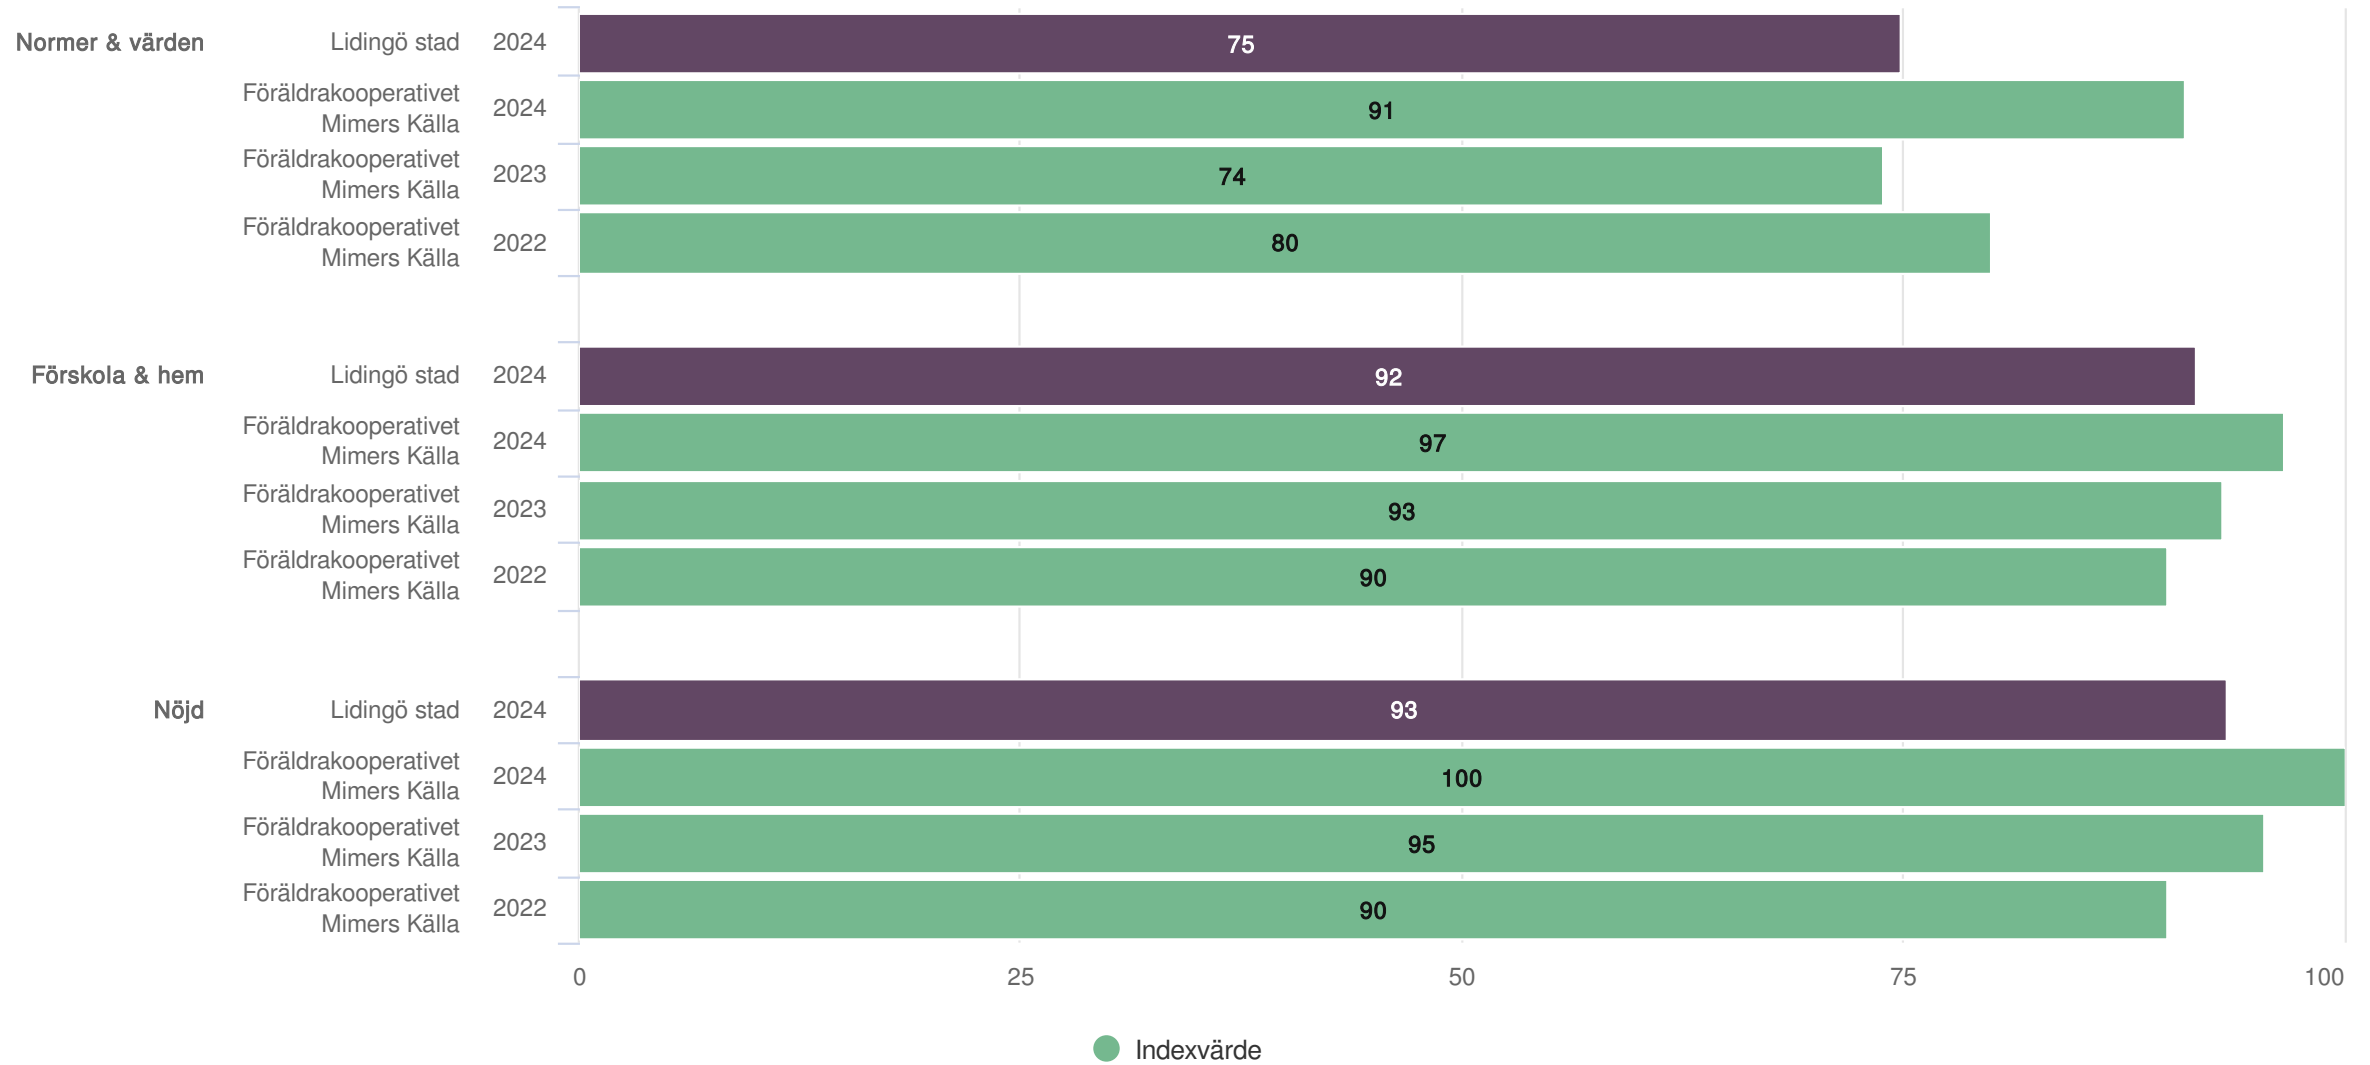

Förskola & hem

Föräldrakooperativet Mimers Källa

Föräldrar förskola (25 svar, 100%)

Nöjd

Föräldrakooperativet Mimers Källa

Föräldrar förskola (25 svar, 100%)

Föräldrakooperativet Mimers Källa

Föräldrar förskola (25 svar, 100%)

Föräldrakooperativet Mimers Källa

Föräldrar förskola (25 svar, 100%)

Föräldrakooperativet Mimers Källa

Föräldrar förskola (25 svar, 100%)

Resultat per Kön

Origo Group

Föräldrakooperativet Mimers Källa

Föräldrar förskola
Utveckling & lärande