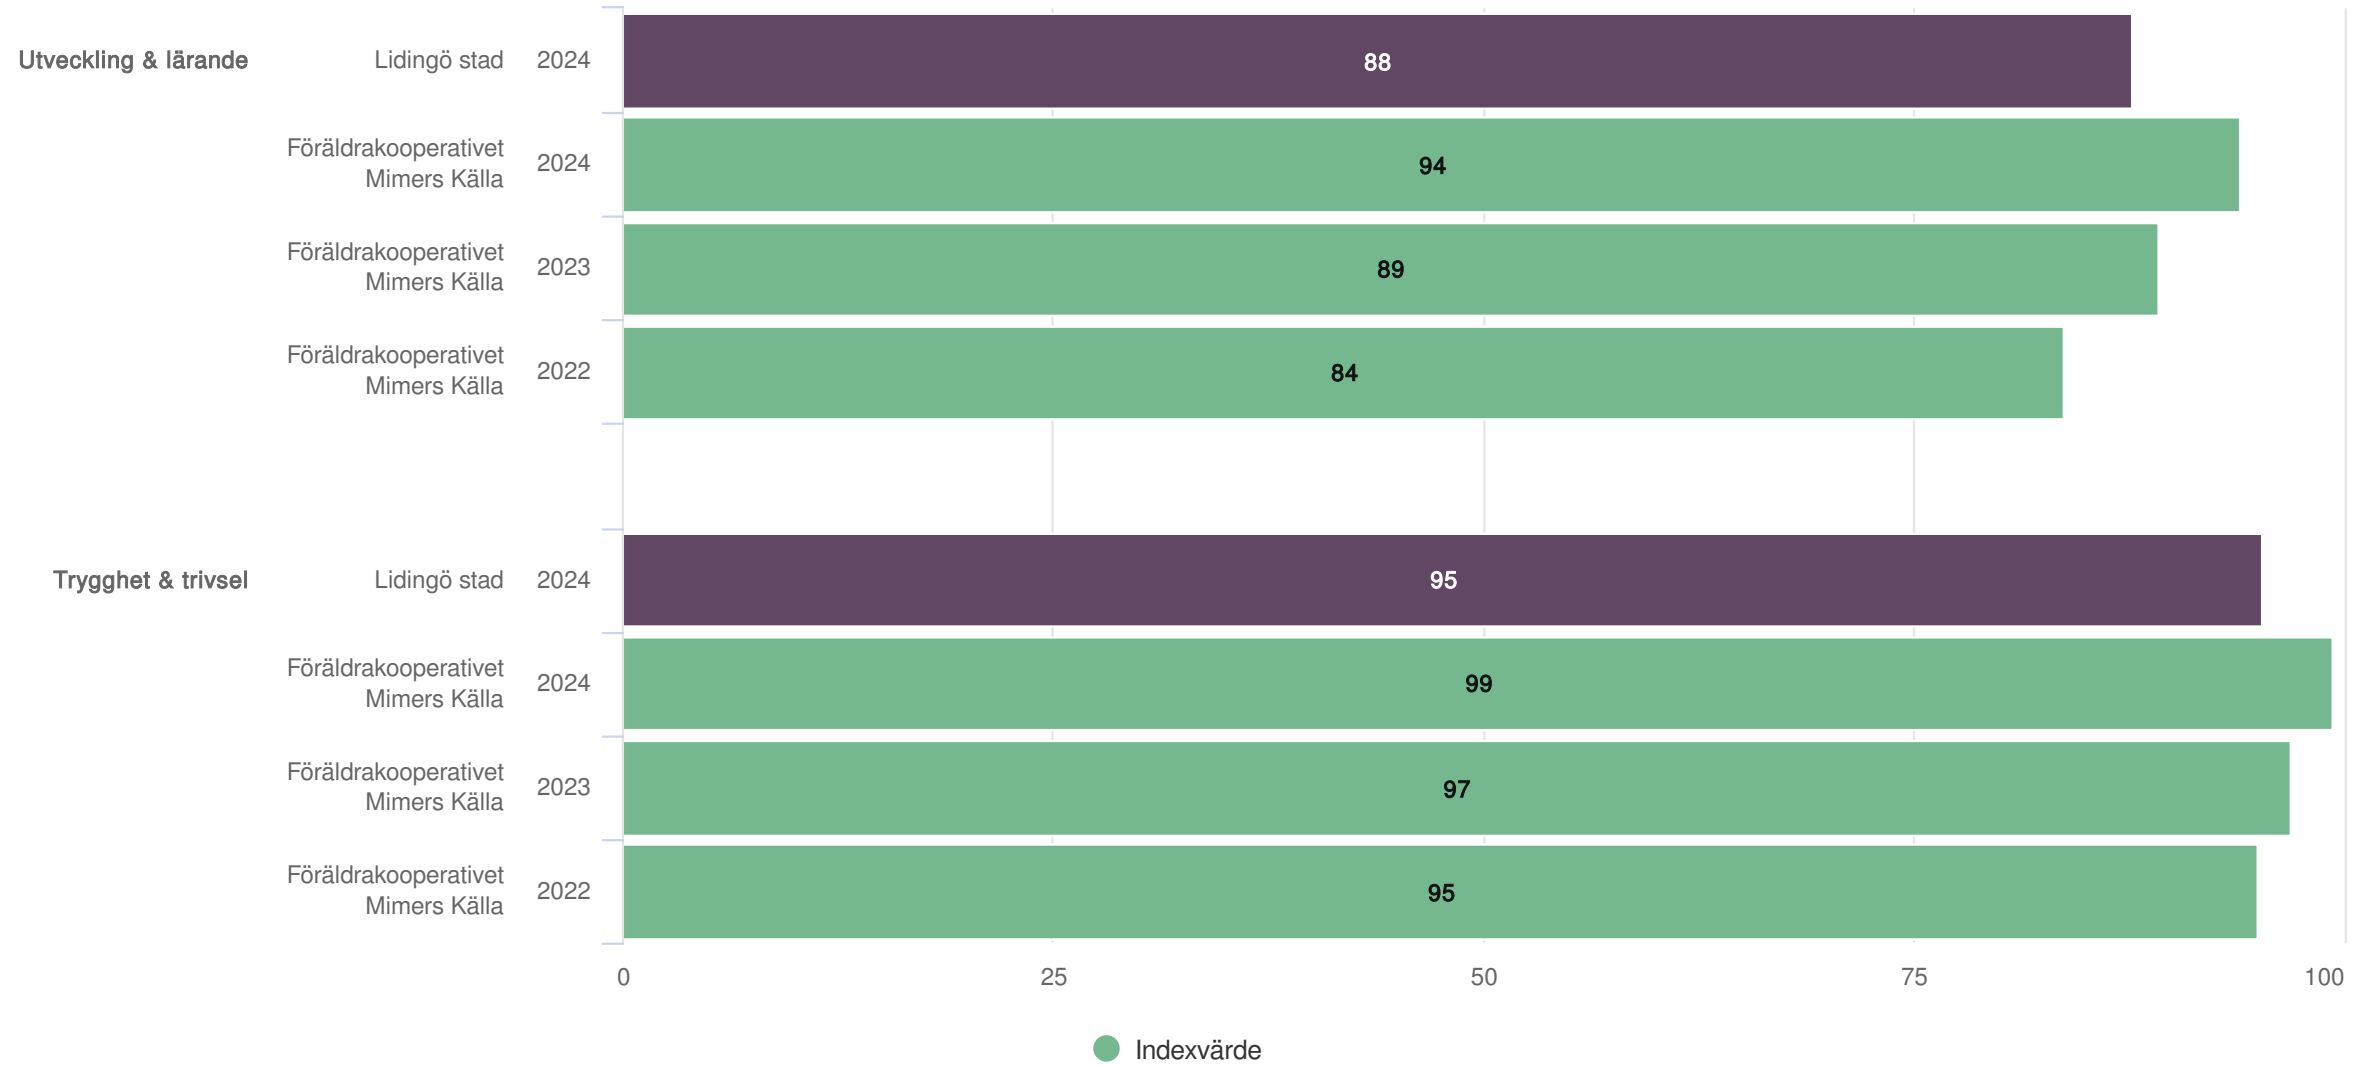

Föräldrakooperativet Mimers Källa

Föräldrar förskola (25 svar, 100%)